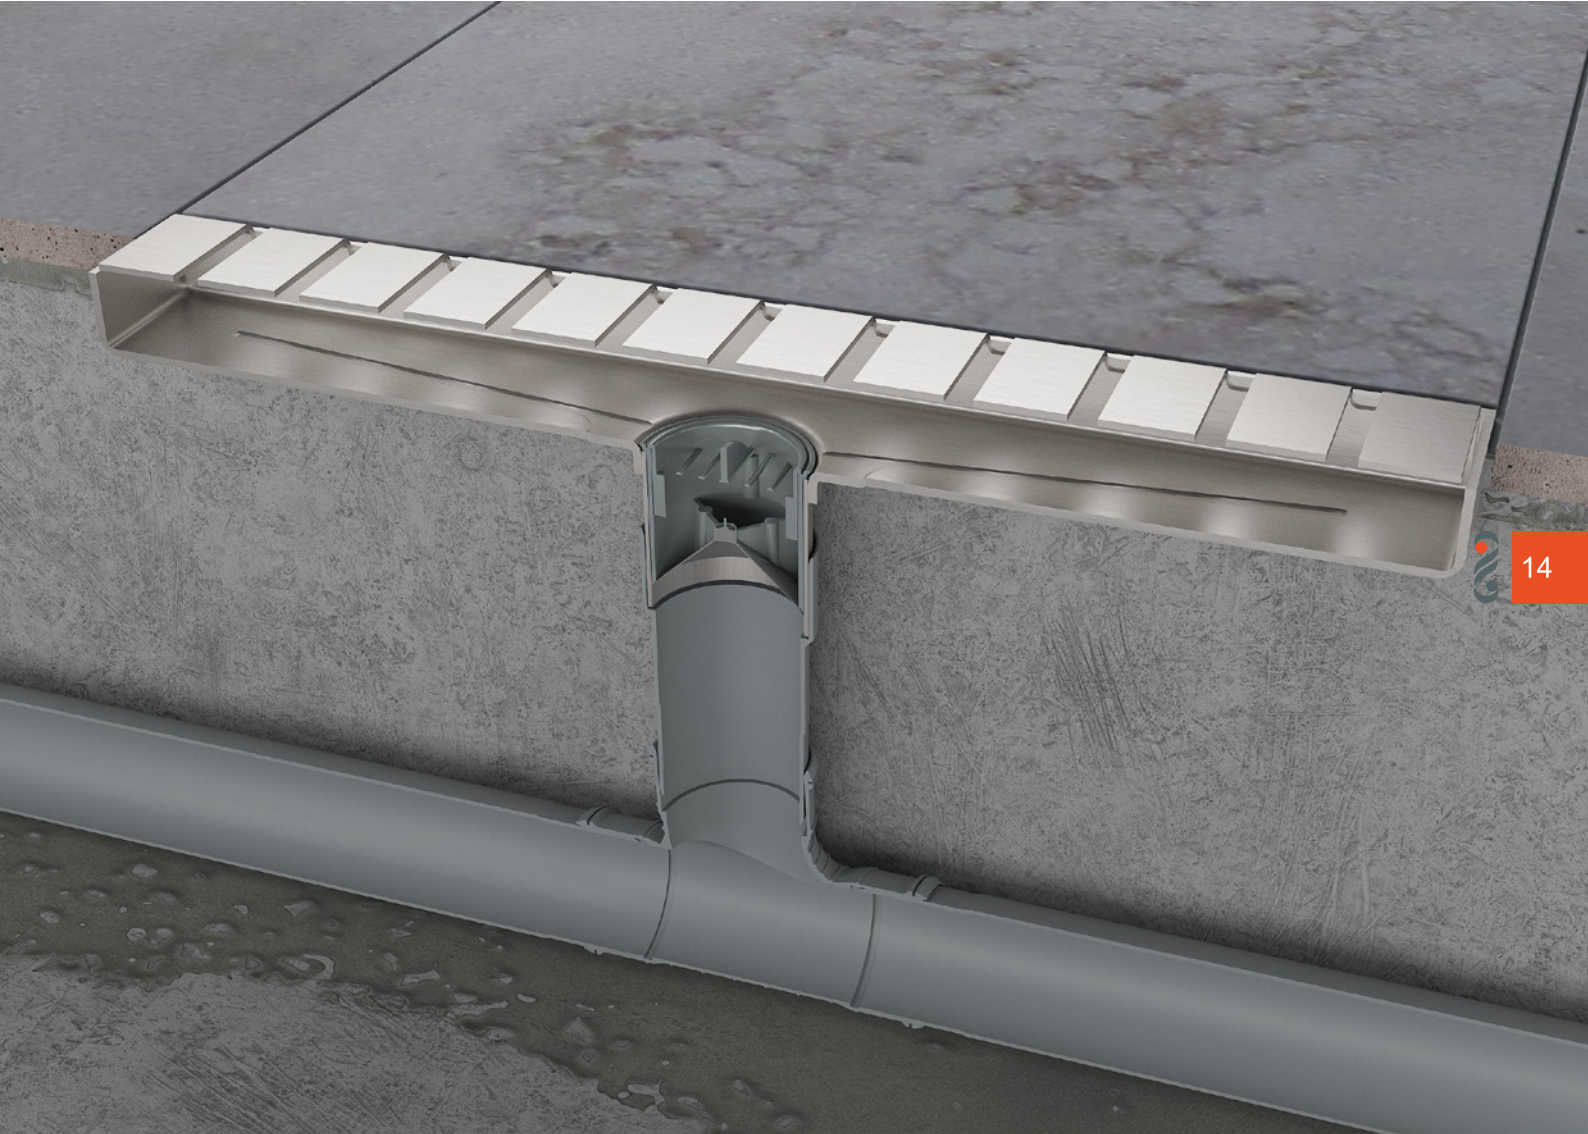

125mm x 125mm

70mm x 300mm

70mm x 600mm

70mm x 900mm

MANA DRAIN

كفشور خطى

خروجى كنار

17