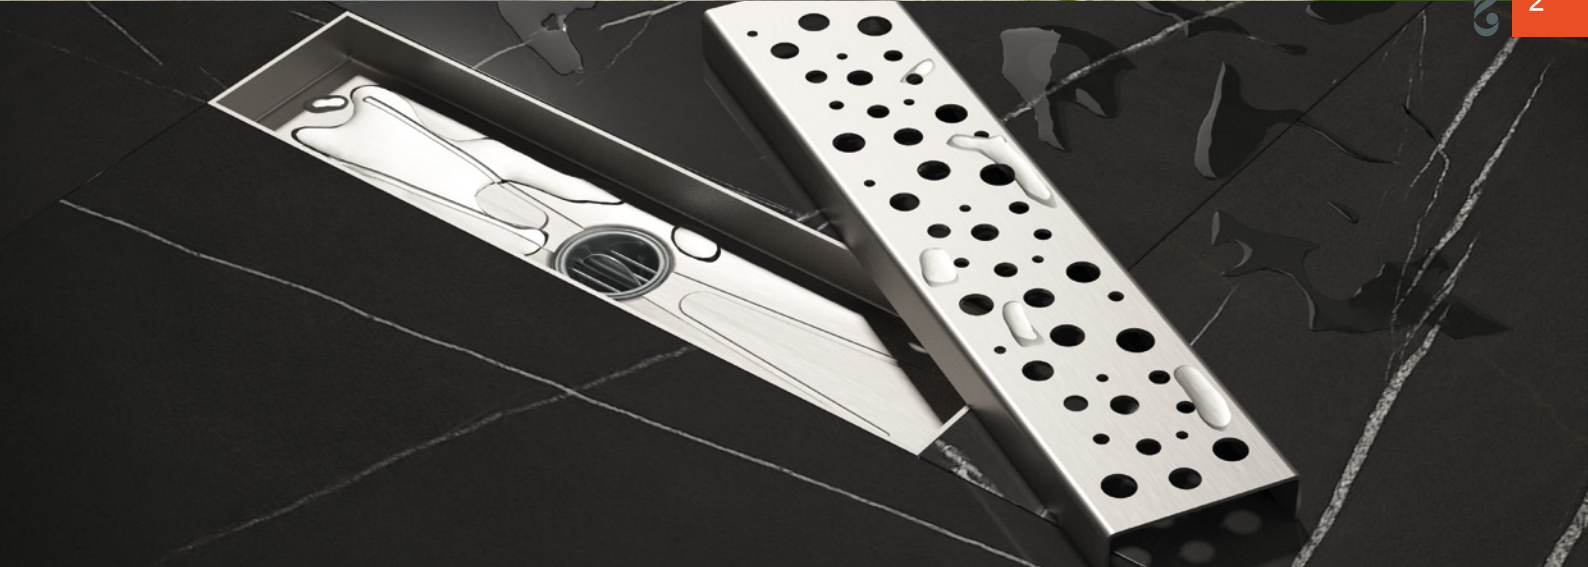

70mm x 300mm
70mm x 600mm
70mm x 900mm

MANA DRAIN

Stainless Steel 304

کفشورهای استیل

با ورق استنلس استیل ۳۰۴

Model: Tile

Model: Line L

Model: Line M

Model: Line P

Model: Line C

3

MANA DRAIN

کفشور خطی و نقطه ای

تایل دو حالتی

7

Size