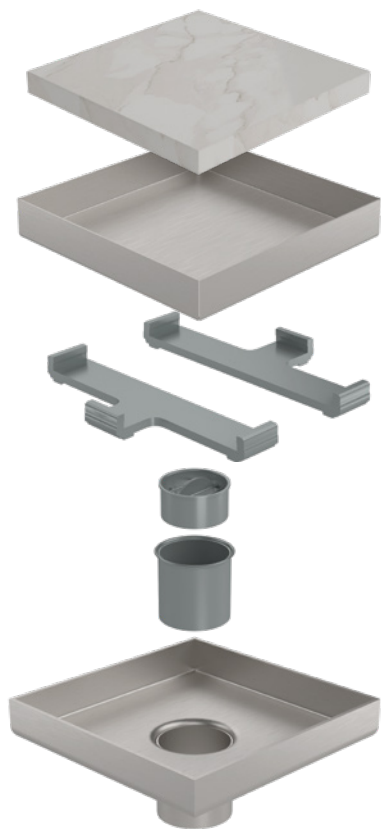

Tile-C

125mm x 125mm

70mm x 300mm

70mm x 600mm

70mm x 900mm

Microcement Texture

Size

Tile-M

125mm x 125mm

70mm x 300mm

70mm x 600mm

70mm x 900mm

MANA DRAIN

كفشور خطى

خروجى كنار

17

Size

70mm x 300mm

70mm x 600mm

70mm x 900mm

جلوگیری از بالا آمدن حشرات

جلوگیری از بالا آمدن بو

تحمل وزن بالا

استیل ضد خش ۳۰۴