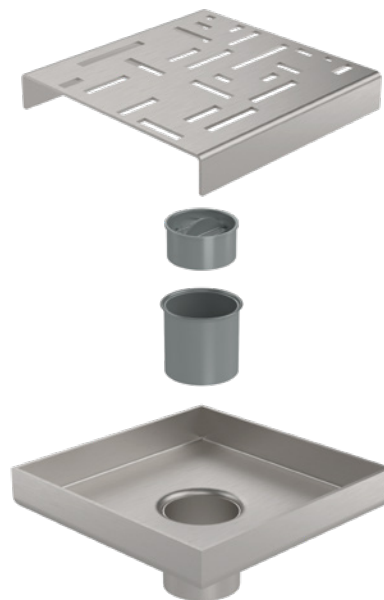

Tile-C

125mm x 125mm

70mm x 300mm

70mm x 600mm

70mm x 900mm

Microcement Texture

Size

Tile-M

125mm x 125mm

70mm x 300mm

70mm x 600mm

70mm x 900mm

MANA DRAIN

كفشور خطى

خروجى كنار

17

Size

70mm x 300mm

70mm x 600mm

70mm x 900mm

جلوگیری از بالا آمدن حشرات

جلوگیری از بالا آمدن بو

تحمل وزن بالا

استیل ضد خش ۳۰۴