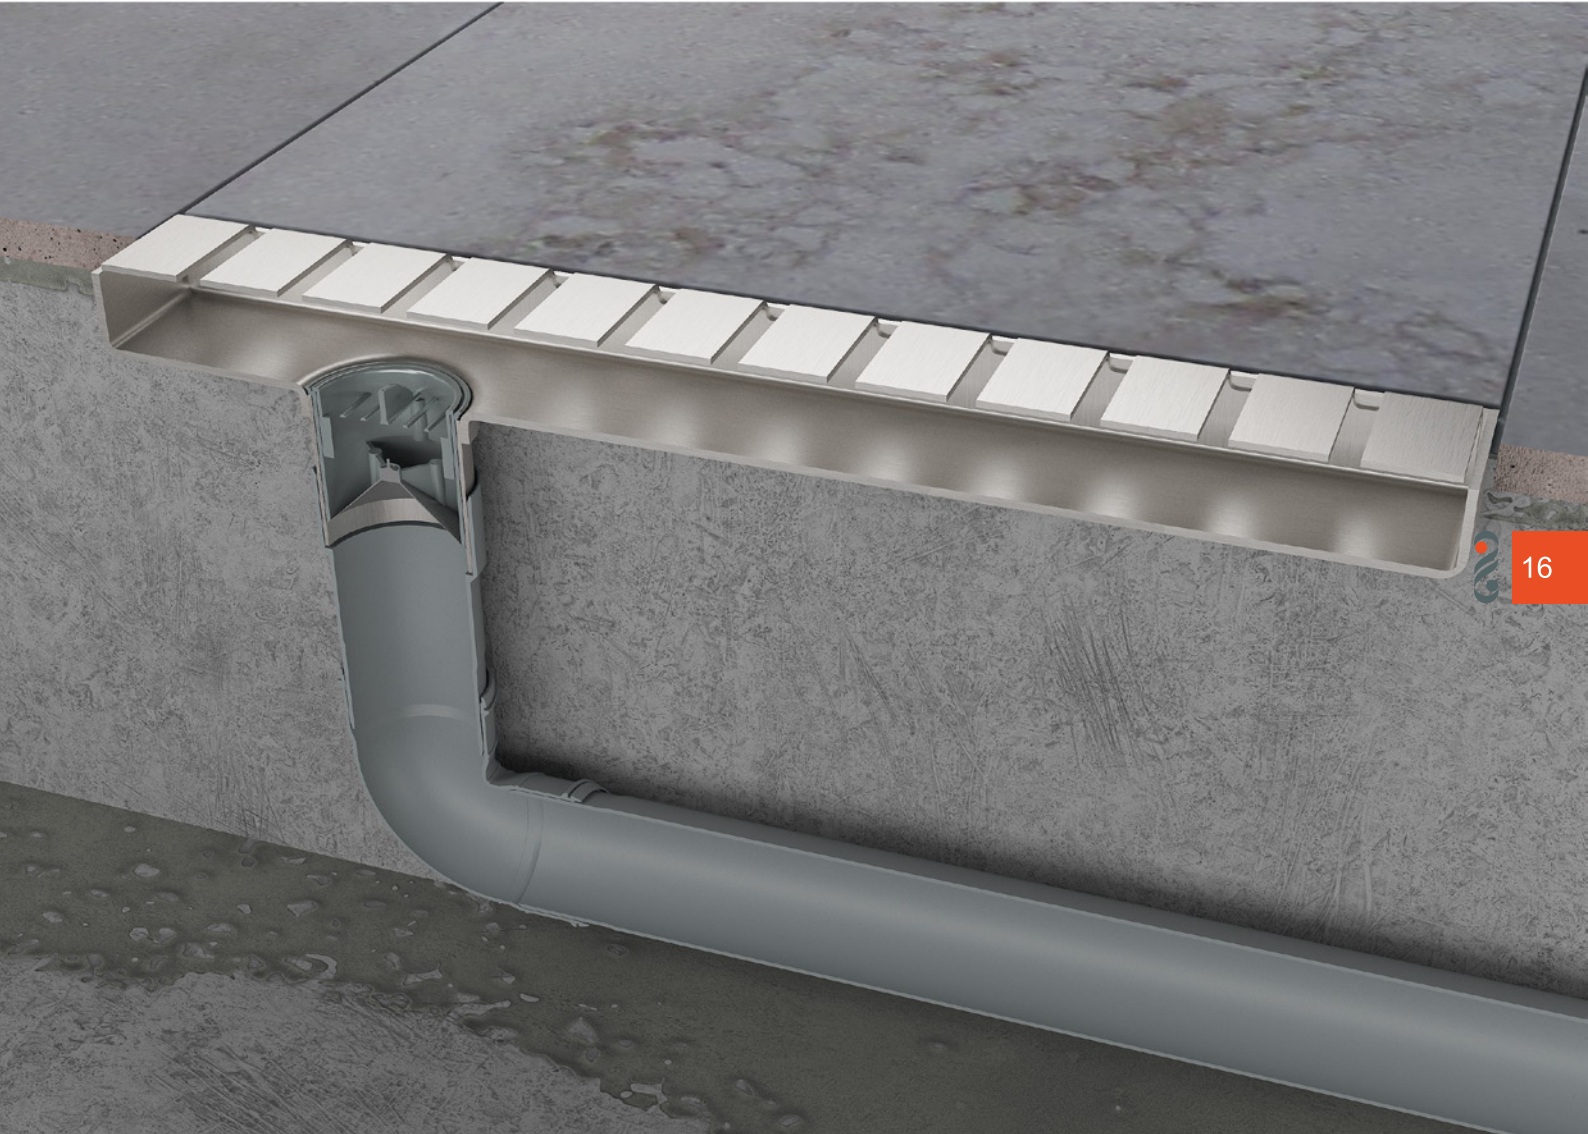

125mm x 125mm

70mm x 300mm

70mm x 600mm

70mm x 900mm

MANA DRAIN

كفشور خطى

خروجى كنار

17